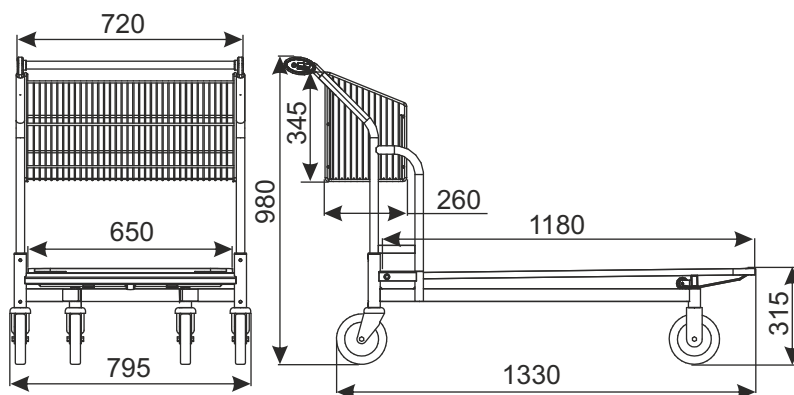

WÓZEK TRANSPORTOWY VARIO 120

TYP	Vario 120
POJEMNOŚĆ KOSZA	40 l
NOŚNOŚĆ KOSZA	40 kg
NOŚNOŚĆ CAŁKOWITA	400 kg
ŚREDNICA KOŁA	160 mm
ODLEGŁOŚCI PARKOWANIA	320 mm

Wózek występuje w opcji:

- z platformą drucianą,
- z platformą pełną (platforma ze sklejki, antypoślizgowa, wodoodporna, dwustronnie foliowana).

Podkładka do pisania A4 do Vario 120 (opcja)

NAZWA WYROBU	POKRYCIE	INDEKS
Wózek transportowy Vario 120	cynk galwaniczny/farba proszkowa	919-350-738
Podkładka do pisania A4 do Vario 120 (opcja)	stal nierdzewna	919-380-698