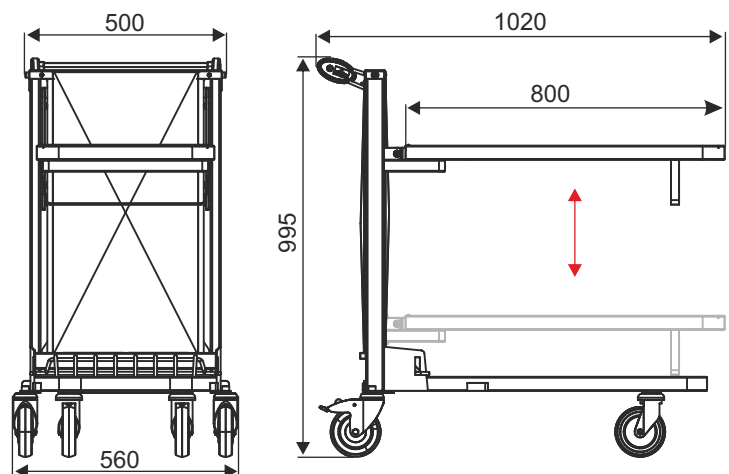

TRANSPORTWAGEN VARIO HEAVY

Neuheit!

TYP	Vario Heavy
TRAGKRAFT	200 kg
RADDURCHMESSER	125 mm
PARKABSTAND	300 mm

Das automatisch absenkende Regal mit zunehmender Ladung und die Möglichkeit des Zusammenklappens ermöglichen ein bequemes Beladen und eine ergonomische Nutzung des Stauraums des Wagens. Der Wagen hat 4 Lenkräder, davon 2 mit Bremsen.

Beschichtung:
Verzinkt + Lack

NAME DES PRODUKTS	BESCHICHTUNG	INDEX
Transportwagen Vario Heavy	Verzinkt + Lack	919-351-423

W3 TRANSPORTWAGEN