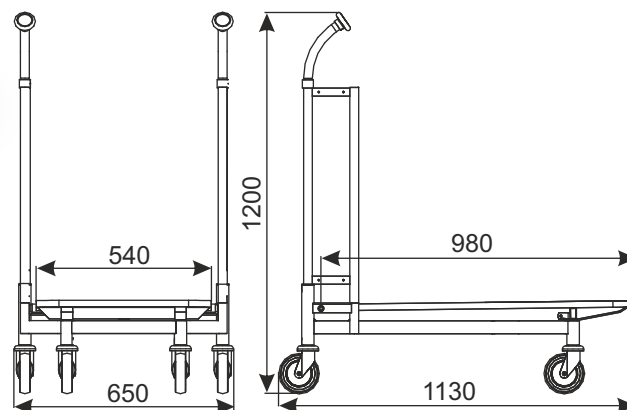

platforma druciana

WYPOSAŻENIE DODATKOWE:

W wersji standardowej wózek posiada koła zwykłe. Opcjonalne akcesoria (m.in. koła z hamulcem, zamek na monety, grafika z logo i inne wyposażenie) wymagają odrębnych ustaleń.