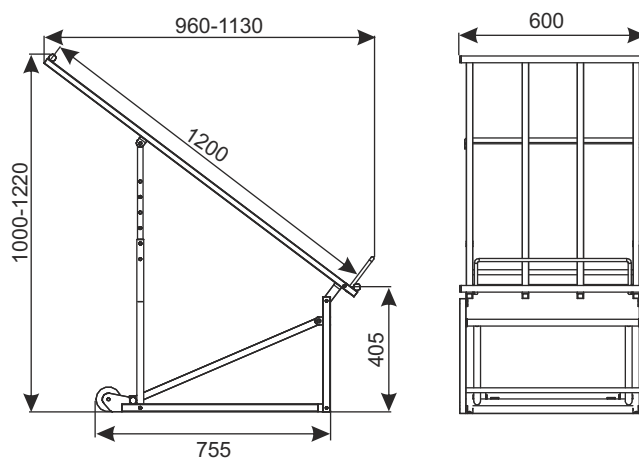

## СТОЙКА ОВОЩНАЯ РЕГУЛИРОВОЧНАЯ S3

Стойка в разобранном виде

Стойка предназначена для экспозиции и продажи овощей и фруктов помещенных в ящики. На одной стойке можно поместить три ящика овощей.

**Стандартное покрытие:** цинк гальванический + лак, как опция рекламная панель - порошковое покрытие.

**Технические данные:** стойка из профиля и трубы  $\varnothing 80$ , возможность регулирования угла наклона стеллажа. Конструкция позволяет сложить стойку до очень маленьких размеров.

Размеры стойки в разобранном виде: 1260x615x120 мм.

**Допустимые нагрузки:** 100 кг.

НАИМЕНОВАНИЕ ТОВАРА	ПОКРЫТИЕ	АРТИКУЛ
Стойка овощная регулировочная S3	цинк гальванический +лак	919-350-905