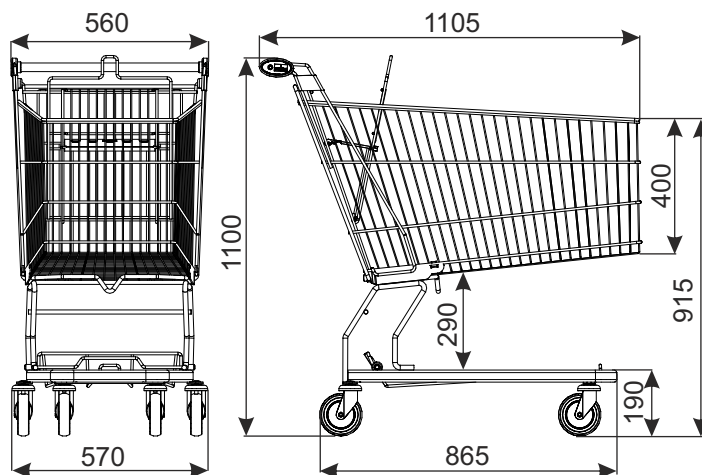

ТЕЛЕЖКА ПОКУПАТЕЛЬСКАЯ CLASSIC 180K

ТИП	Classic 180K
ОБЪЁМ	180 л
ГРУЗОПОДЪЁМНОСТЬ	230 кг
ДИАМЕТР КОЛЕСА	125 мм
ПОКРЫТИЕ	цинк гальванический + лак
РАССТОЯНИЕ МЕЖДУ ЗАПАРКОВАННЫМИ ТЕЛЕЖКАМИ	220 мм

Стандартно тележка имеет обычные колёса. Добавочные аксессуары (м.д. колёса под траволаторы либо со стопором, монетоприемник, логотип и другое оборудование) согласовываются дополнительно. Внимание: в случае применения колёс под траволаторы, грузоподъёмность тележки состоит 130 кг.

НАИМЕНОВАНИЕ ТОВАРА	ПОКРЫТИЕ	АРТИКУЛ
Тележка покупательская Classic 180K	цинк гальванический+лак	919-351-185

W1 ТЕЛЕЖКИ ПОКУПАТЕЛЬСКИЕ