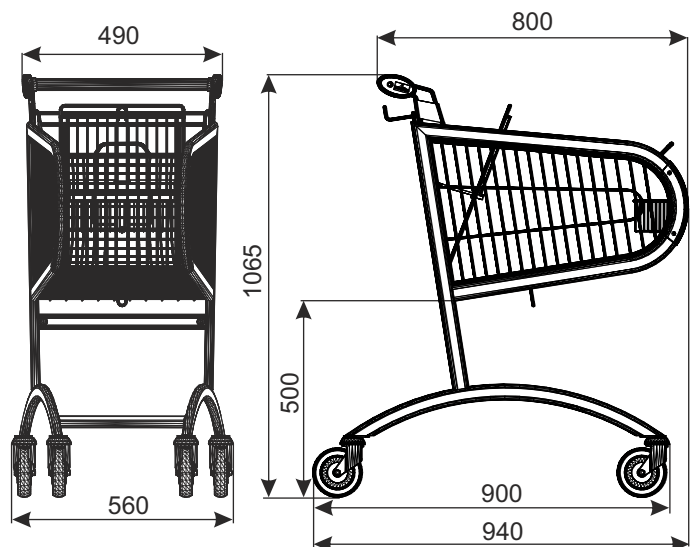

ТЕЛЕЖКА ПОКУПАТЕЛЬСКАЯ AVANT P75

Новинка!

ТИП	Avant P75
ОБЪЁМ	75 л
ГРУЗОПОДЪЁМНОСТЬ	75 кг
ДИАМЕТР КОЛЕСА	125 мм
ПОКРЫТИЕ	решётка: цинк +лак, рама: цинк гальванический + порошковое покрытие
РАССТОЯНИЕ МЕЖДУ ЗАПАРКОВАННЫМИ ТЕЛЕЖКАМИ	225 мм

Стандартно тележка имеет обычные колёса. Добавочные аксессуары (м.д. колёса под траволаторы либо со стопором, монетоприемник, логотип и другое оборудование) согласовываются дополнительно.

НАИМЕНОВАНИЕ ТОВАРА	ПОКРЫТИЕ	АРТИКУЛ
Тележка покупательская Avant P75с детским сидением	цинк +лак, цинк + порошковое покрытие	919-344-078