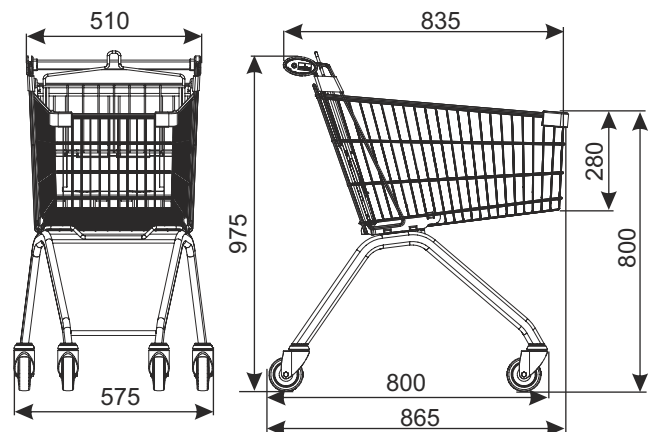

ТЕЛЕЖКА ПОКУПАТЕЛЬСКАЯ AVANT 90

ТИП	Avant 90
ОБЪЁМ	85 л
ГРУЗОПОДЪЁМНОСТЬ	85 кг
ДИАМЕТР КОЛЕСА	100 мм (опционально 125 мм)
ПОКРЫТИЕ	цинк гальванический + лак
РАССТОЯНИЕ МЕЖДУ ЗАПАРКОВАННЫМИ ТЕЛЕЖКАМИ	180 мм

Стандартно тележка имеет обычные колёса. Добавочные аксессуары (м.д. колёса под траволаторы либо со стопором, монетоприемник, логотип и другое оборудование) согласовываются дополнительно.

НАИМЕНОВАНИЕ ТОВАРА	ПОКРЫТИЕ	АРТИКУЛ
Тележка покупательская Avant 90 с детским сидением	цинк гальванический+лак	919-350-702