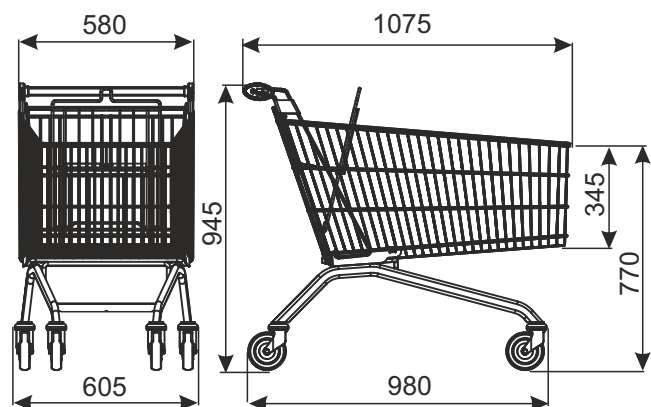

ТЕЛЕЖКА ПОКУПАТЕЛЬСКАЯ AVANT 185N

ТИП	Avant 185N
ОБЪЁМ	178 л
ГРУЗОПОДЪЁМНОСТЬ	178 кг
ДИАМЕТР КОЛЕСА	125 мм
ПОКРЫТИЕ	цинк гальванический + лак
РАССТОЯНИЕ МЕЖДУ ЗАПАРКОВАННЫМИ ТЕЛЕЖКАМИ	245 мм

Стандартно тележка имеет обычные колёса. Добавочные аксессуары (м.д. колёса под травелаторы либо со стопором, монетоприемник, логотип и другое оборудование) согласовываются дополнительно. Внимание: в случае применения колёс под травелаторы, грузоподъёмность тележки состоит 130 кг.

НАИМЕНОВАНИЕ ТОВАРА	ПОКРЫТИЕ	АРТИКУЛ
Тележка покупательская Avant 185N с детским сидением	цинк гальванический+лак	919-351-088

W1 ТЕЛЕЖКИ ПОКУПАТЕЛЬСКИЕ